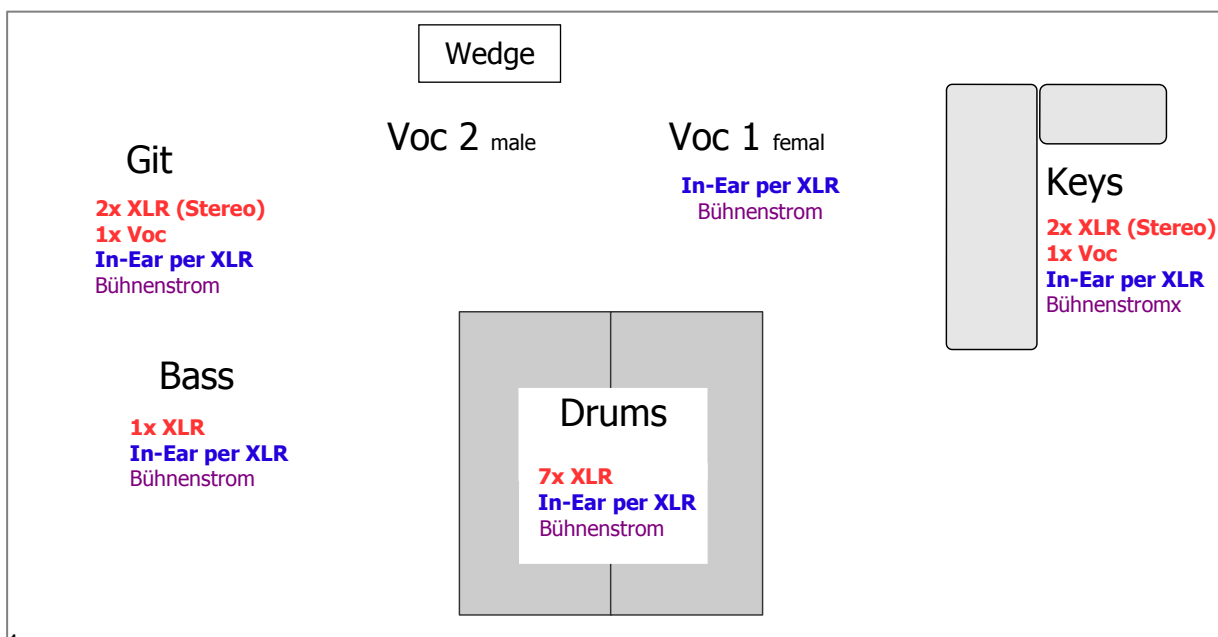

Bühnenplan